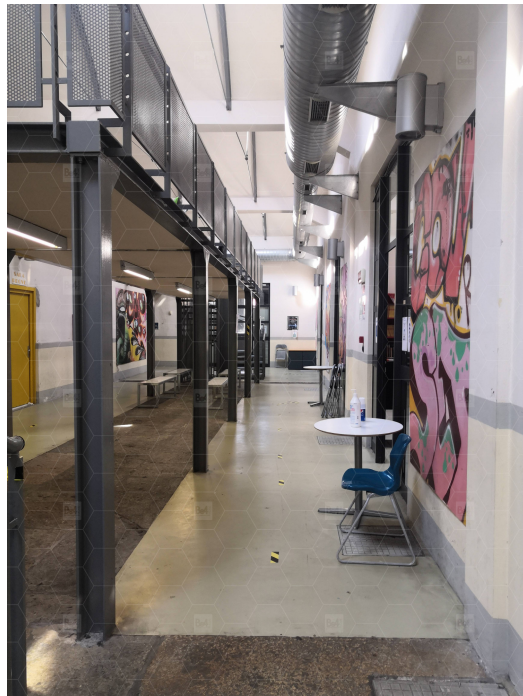

Be4 MOVIE

Be4

Be4

MIL-122

AREA: MILANO

TIPO: CENTRO SPORTIVO, SCUOLA

STILE: INDUSTRIALE

MQ: 12

DESCRIZIONE

Centro culturale e sportivo, punto di aggregazione giovani. Superficie complessiva di 12.000 mq.

ACCESSIBILITÀ

Piano terra. Ampio parcheggio interno.

location@be4movie.com

Andrea Foletti

334 5933045