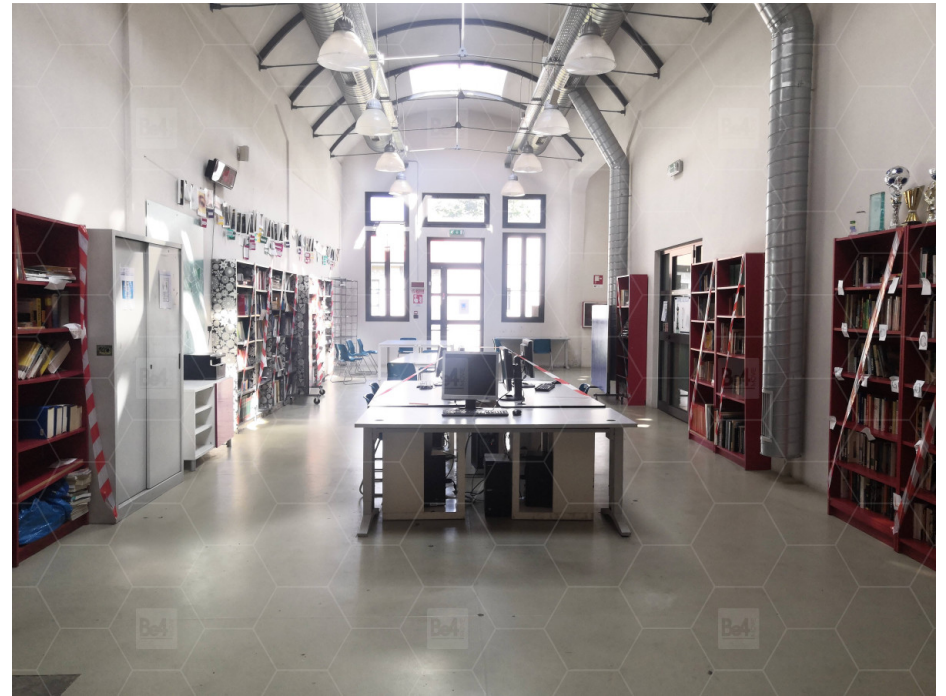

Be4 MOVIE

Be4

Be4

MIL-122

AREA: MILANO

TIPO: CENTRO SPORTIVO, SCUOLA

STILE: INDUSTRIALE

MQ: 12

DESCRIZIONE

Centro culturale e sportivo, punto di aggregazione giovani. Superficie complessiva di 12.000 mq.

ACCESSIBILITÀ

Piano terra. Ampio parcheggio interno.

location@be4movie.com

Andrea Foletti

334 5933045