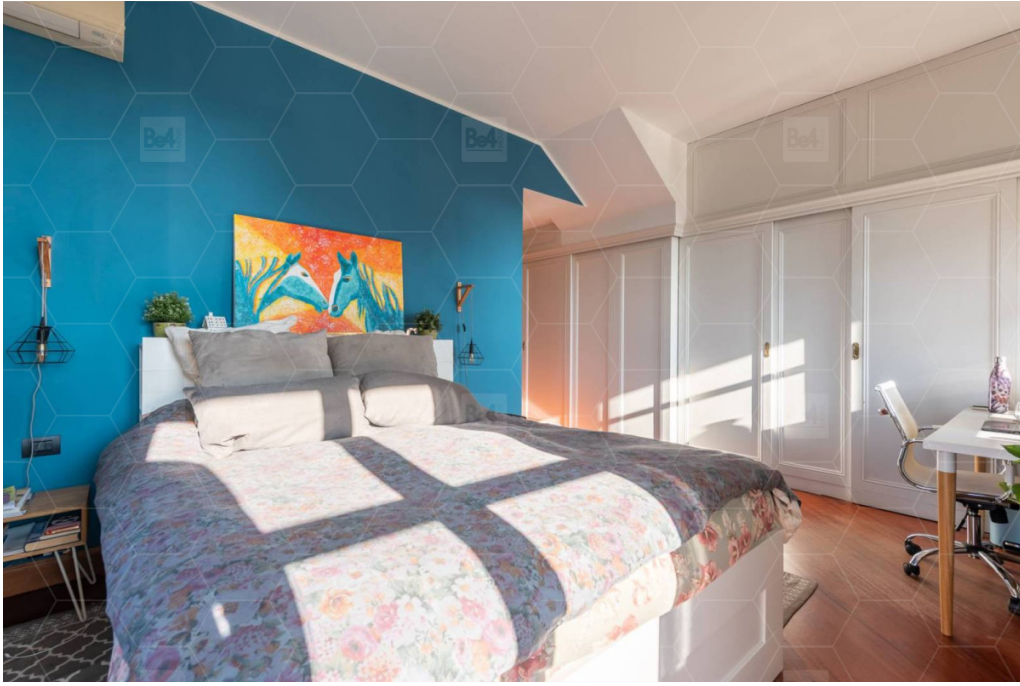

MIL-133

AREA: MILANO

TIPO: APPARTAMENTO

STILE: MODERNO

DESCRIZIONE

Appartamento ampio e molto luminoso con terrazzo.

ACCESSIBILITÀ

Appartamento in condominio. 6° piano con montacarichi. Ingresso mezzi per carico/scarico.