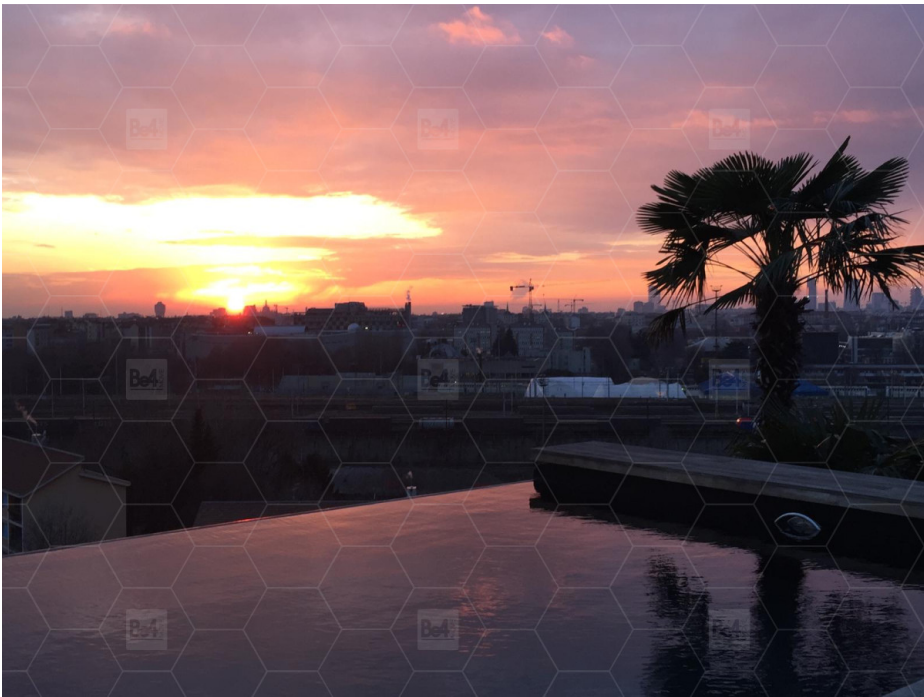

MIL-135

AREA: MILANO

TIPO: ATTICO

STILE: MODERNO

DESCRIZIONE

Splendido attico al 6° piano con piscina a sfioro esterna e vista sulla città.

ACCESSIBILITÀ

Attico 5° e 6° piano con ampio ascensore che arriva direttamente dentro casa.