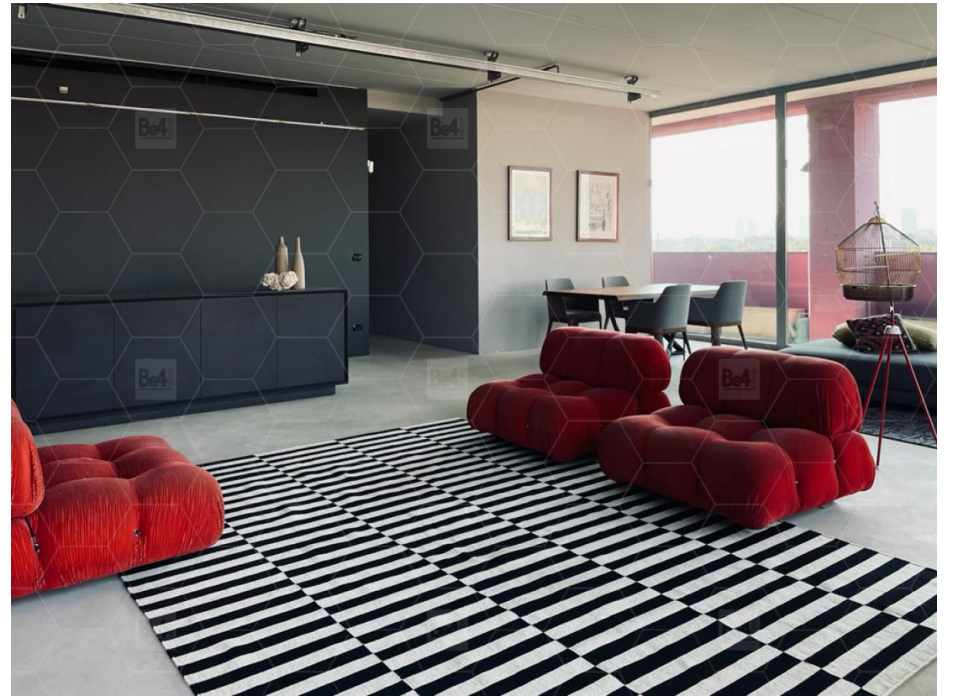

MIL-136

AREA: MILANO

TIPO: APPARTAMENTO

STILE: INDUSTRIALE

DESCRIZIONE

Appartamento con grandi vetrate e terrazzo.

ACCESSIBILITÀ

5° piano con ampio ascensore