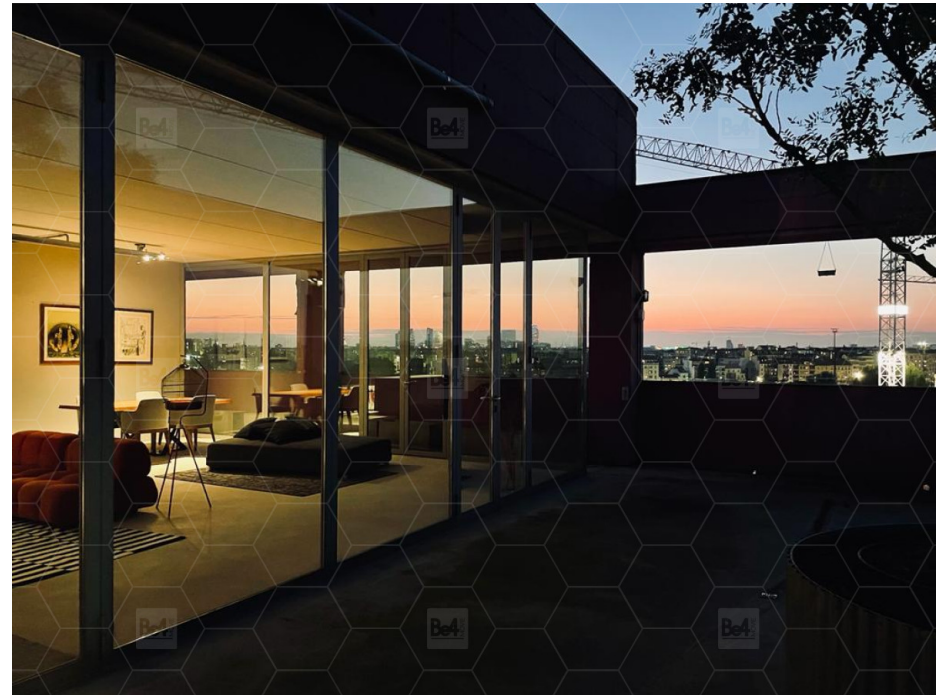

MIL-136

AREA: MILANO

TIPO: APPARTAMENTO

STILE: INDUSTRIALE

DESCRIZIONE

Appartamento con grandi vetrate e terrazzo.

ACCESSIBILITÀ

5° piano con ampio ascensore