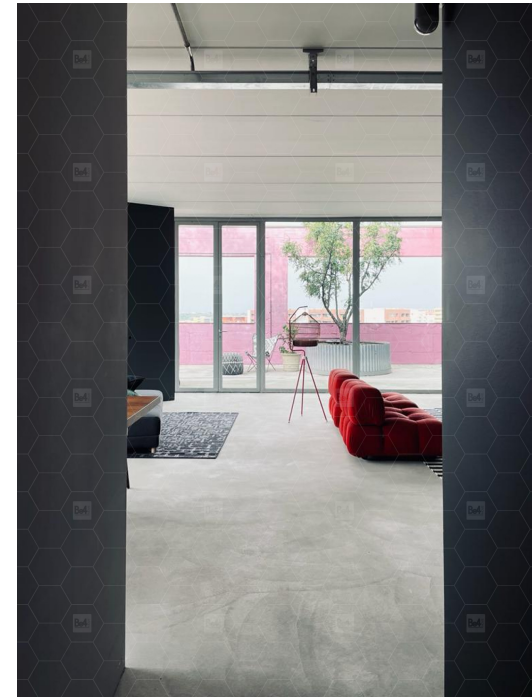

MIL-136

AREA: MILANO

TIPO: APPARTAMENTO

STILE: INDUSTRIALE

DESCRIZIONE

Appartamento con grandi vetrate e terrazzo.

ACCESSIBILITÀ

5° piano con ampio ascensore