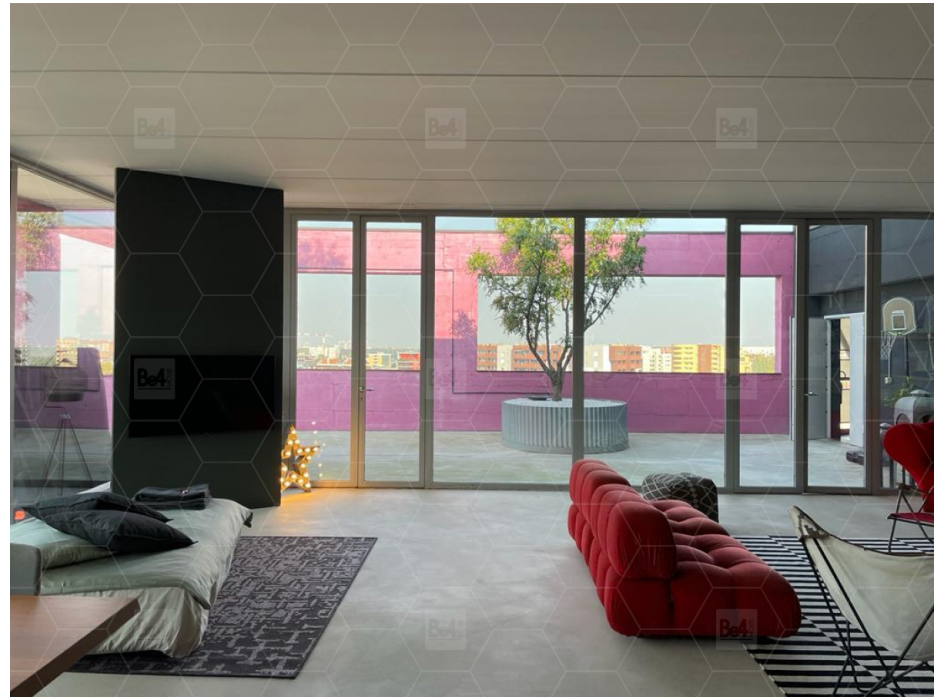

MIL-136

AREA: MILANO

TIPO: APPARTAMENTO

STILE: INDUSTRIALE

DESCRIZIONE

Appartamento con grandi vetrate e terrazzo.

ACCESSIBILITÀ

5° piano con ampio ascensore