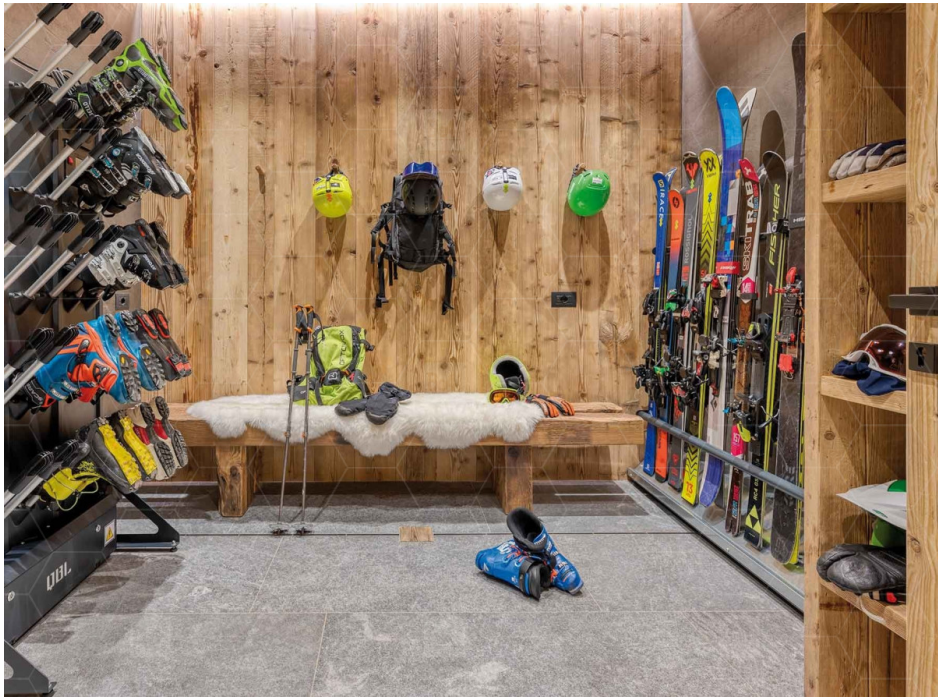

LOM-68

AREA: LOMBARDIA

TIPO: CHALET, HOTEL

STILE: RUSTICO

MQ: 380

DESCRIZIONE

Case chalet indipendenti ed ecosostenibili con area spa.

ACCESSIBILITÀ