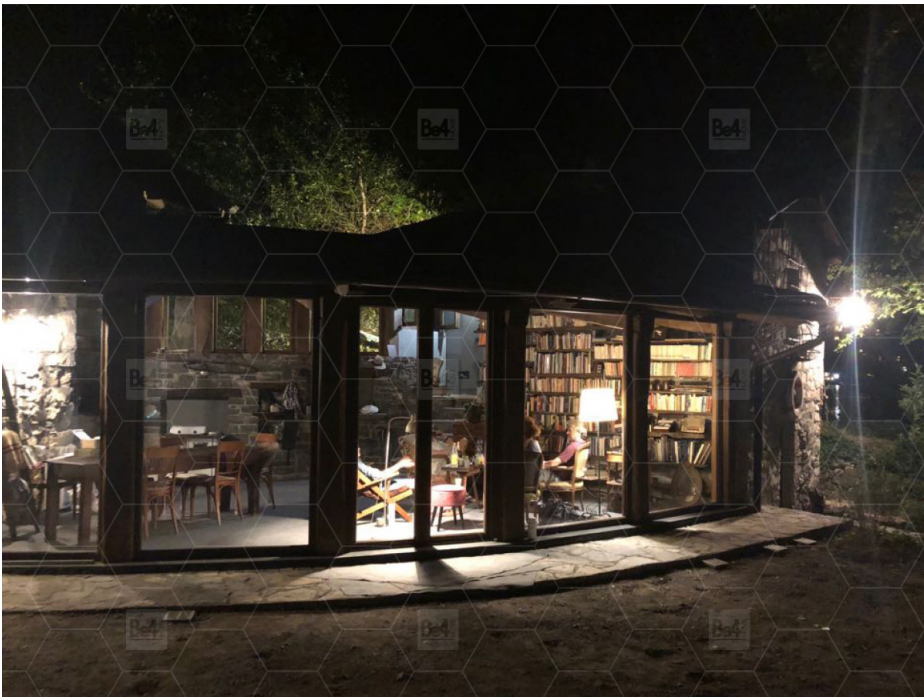

LOM-19

AREA: LOMBARDIA

TIPO: VILLA, BAITA

STILE: 1800, 900, RUSTICO

MQ: 120

DESCRIZIONE

Sorge in posizione isolata sul lago, ricavato da un rudere di fine 800, recentemente ristrutturato. Si accede con imbarcazione. Dalla darsena privata si accede, attraverso un giardino a terrazzamenti, direttamente al rustico. Il rustico, completamente vetrato e immerso nel bosco, presenta all'interno uno spazio living con librerie a vista, divani e cucina. Il soffitto è in legno con travi a vista, i muri sono in pietra e gli arredi rustici creano un'atmosfera molto calda. Ad un livello superiore troviamo tre stanze con tre bagni, la vista sul lago è quasi totale. Il giardino ha anche una zona pranzo con tavolone e panche rigorosamente di legno. Il cottage ha una dimensione di circa 120 mq e il giardino di 3000 mq.

ACCESSIBILITÀ

La villa si trova in riva al lago, raggiungibile solo in barca o chiatta da noleggiare. Parcheggio dei mezzi tecnici nel parcheggio su strada pubblica nel paese adiacente.

location@be4movie.com